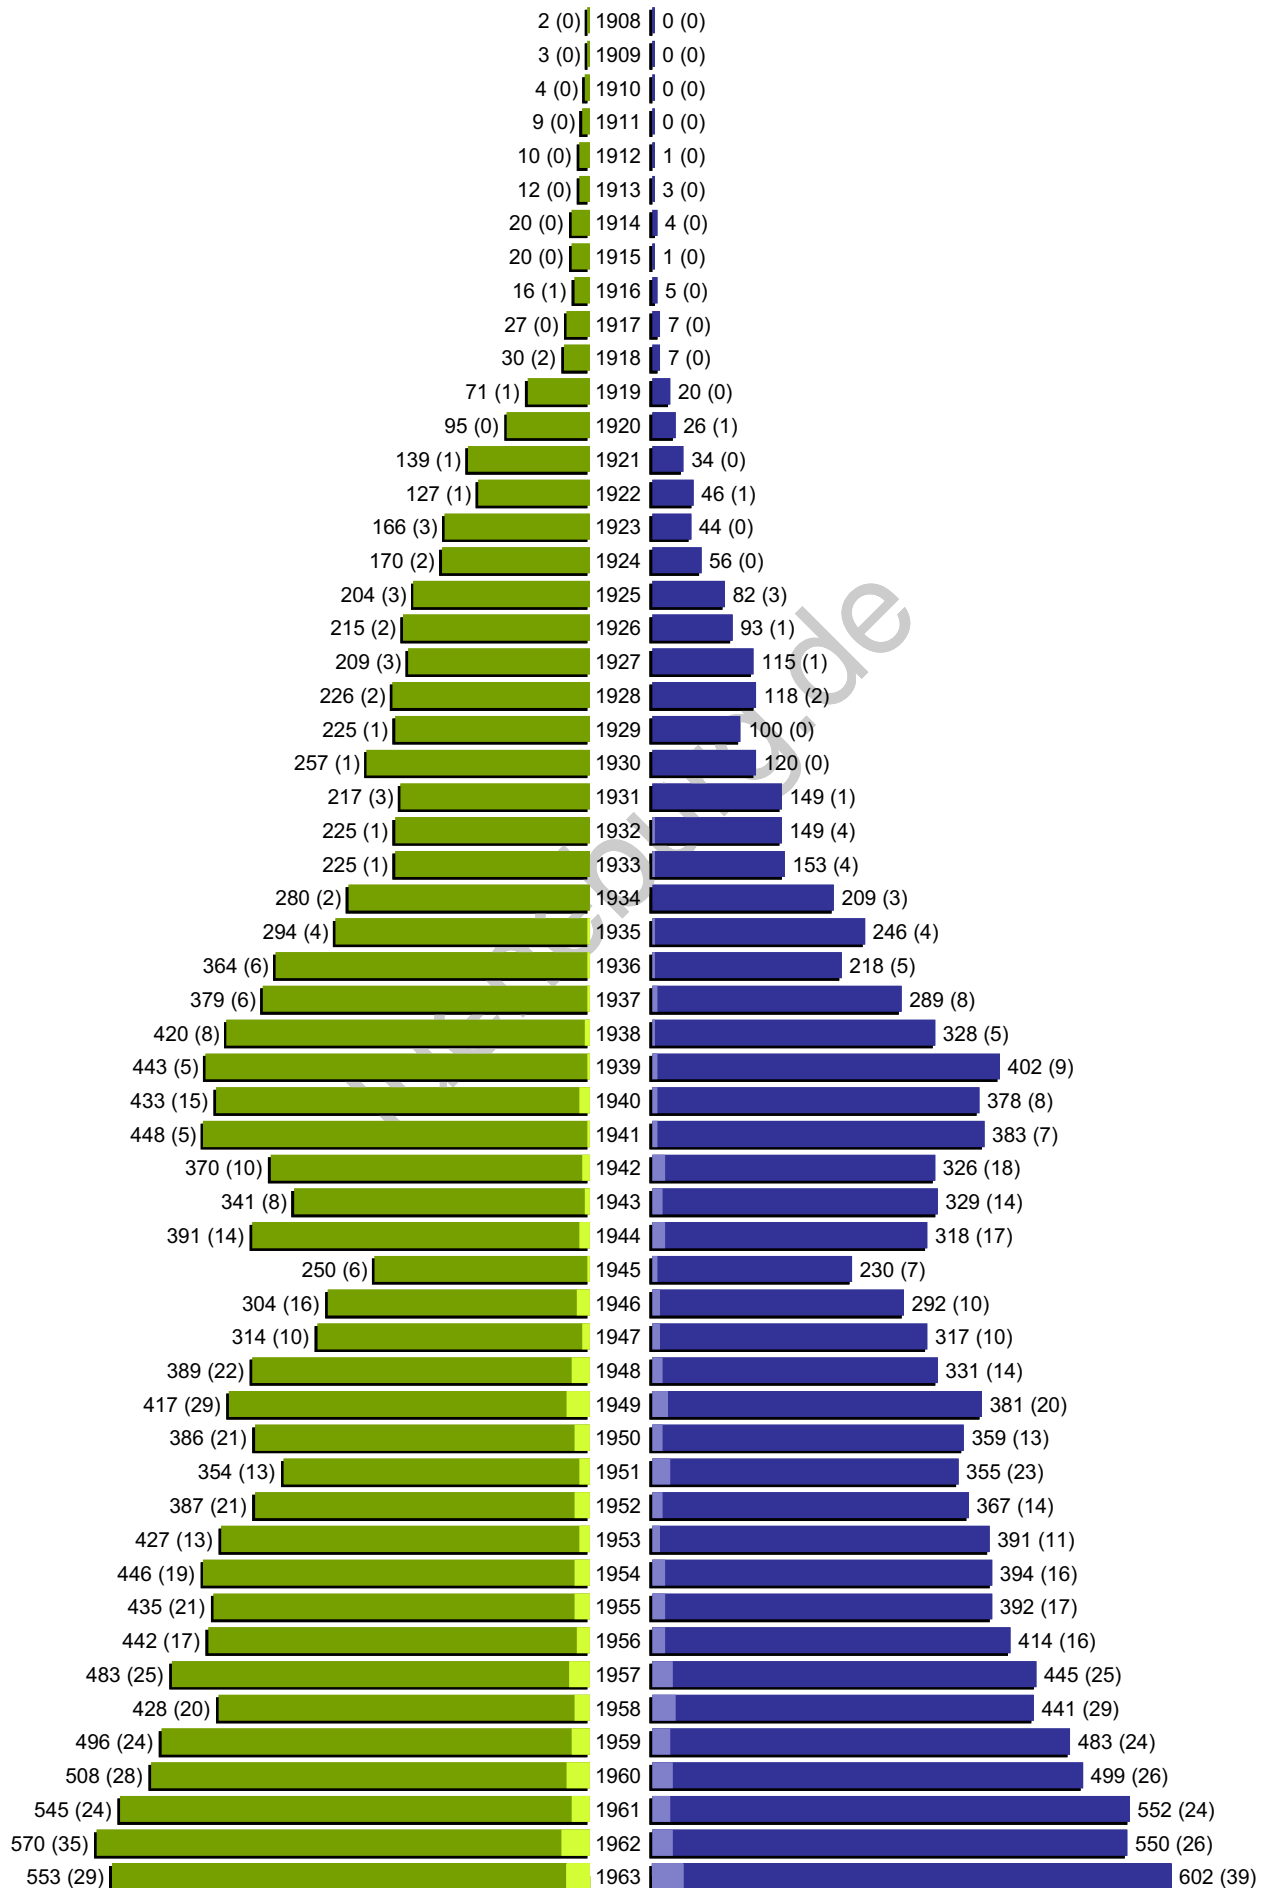

Alterspyramide

Hansestadt Lüneburg
Geburtsjahrgänge 1908 bis 1963 (Stichtag: 31.12.2011)

Alterspyramide

Hansestadt Lüneburg
Geburtsjahrgänge 1964 bis 2011 (Stichtag: 31.12.2011)

Alterspyramide

Hansestadt Lüneburg

Geburtsjahrgänge 1908 bis 2011 (Stichtag: 31.12.2011)

Summe Deutsche weiblich / männlich (gesamt): 35613 / 32600 (68213)

Summe Ausländer weiblich / männlich (gesamt): 1921 / 1906 (3827)

Einwohner gesamt weiblich / männlich (gesamt): 37534 / 34506 (72040)