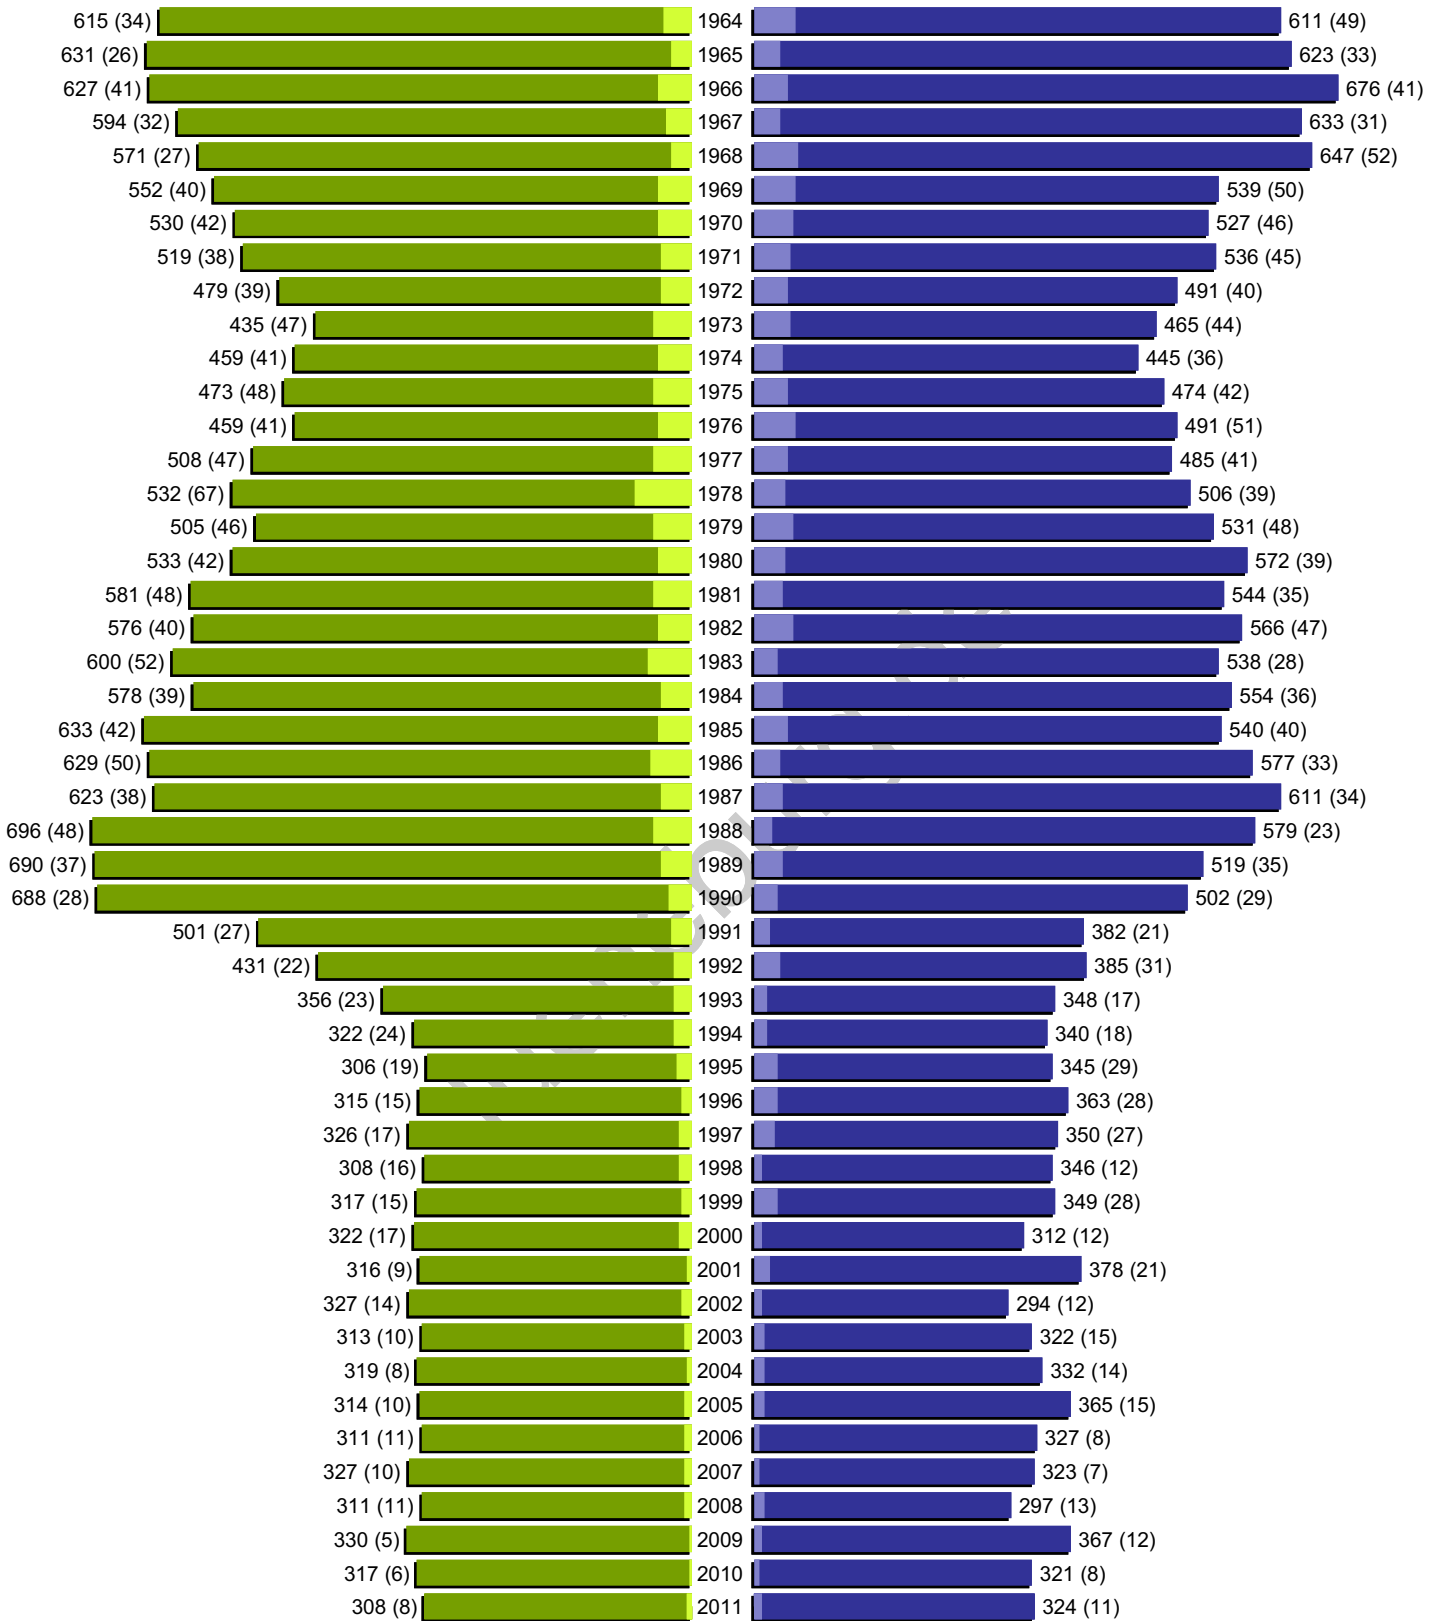

Alterspyramide

Hansestadt Lüneburg
Geburtsjahrgänge 1908 bis 1963 (Stichtag: 31.12.2011)

Alterspyramide

Hansestadt Lüneburg
Geburtsjahrgänge 1964 bis 2011 (Stichtag: 31.12.2011)

Alterspyramide

Hansestadt Lüneburg

Geburtsjahrgänge 1908 bis 2011 (Stichtag: 31.12.2011)

Summe Deutsche weiblich / männlich (gesamt): 35613 / 32600 (68213)

Summe Ausländer weiblich / männlich (gesamt): 1921 / 1906 (3827)

Einwohner gesamt weiblich / männlich (gesamt): 37534 / 34506 (72040)