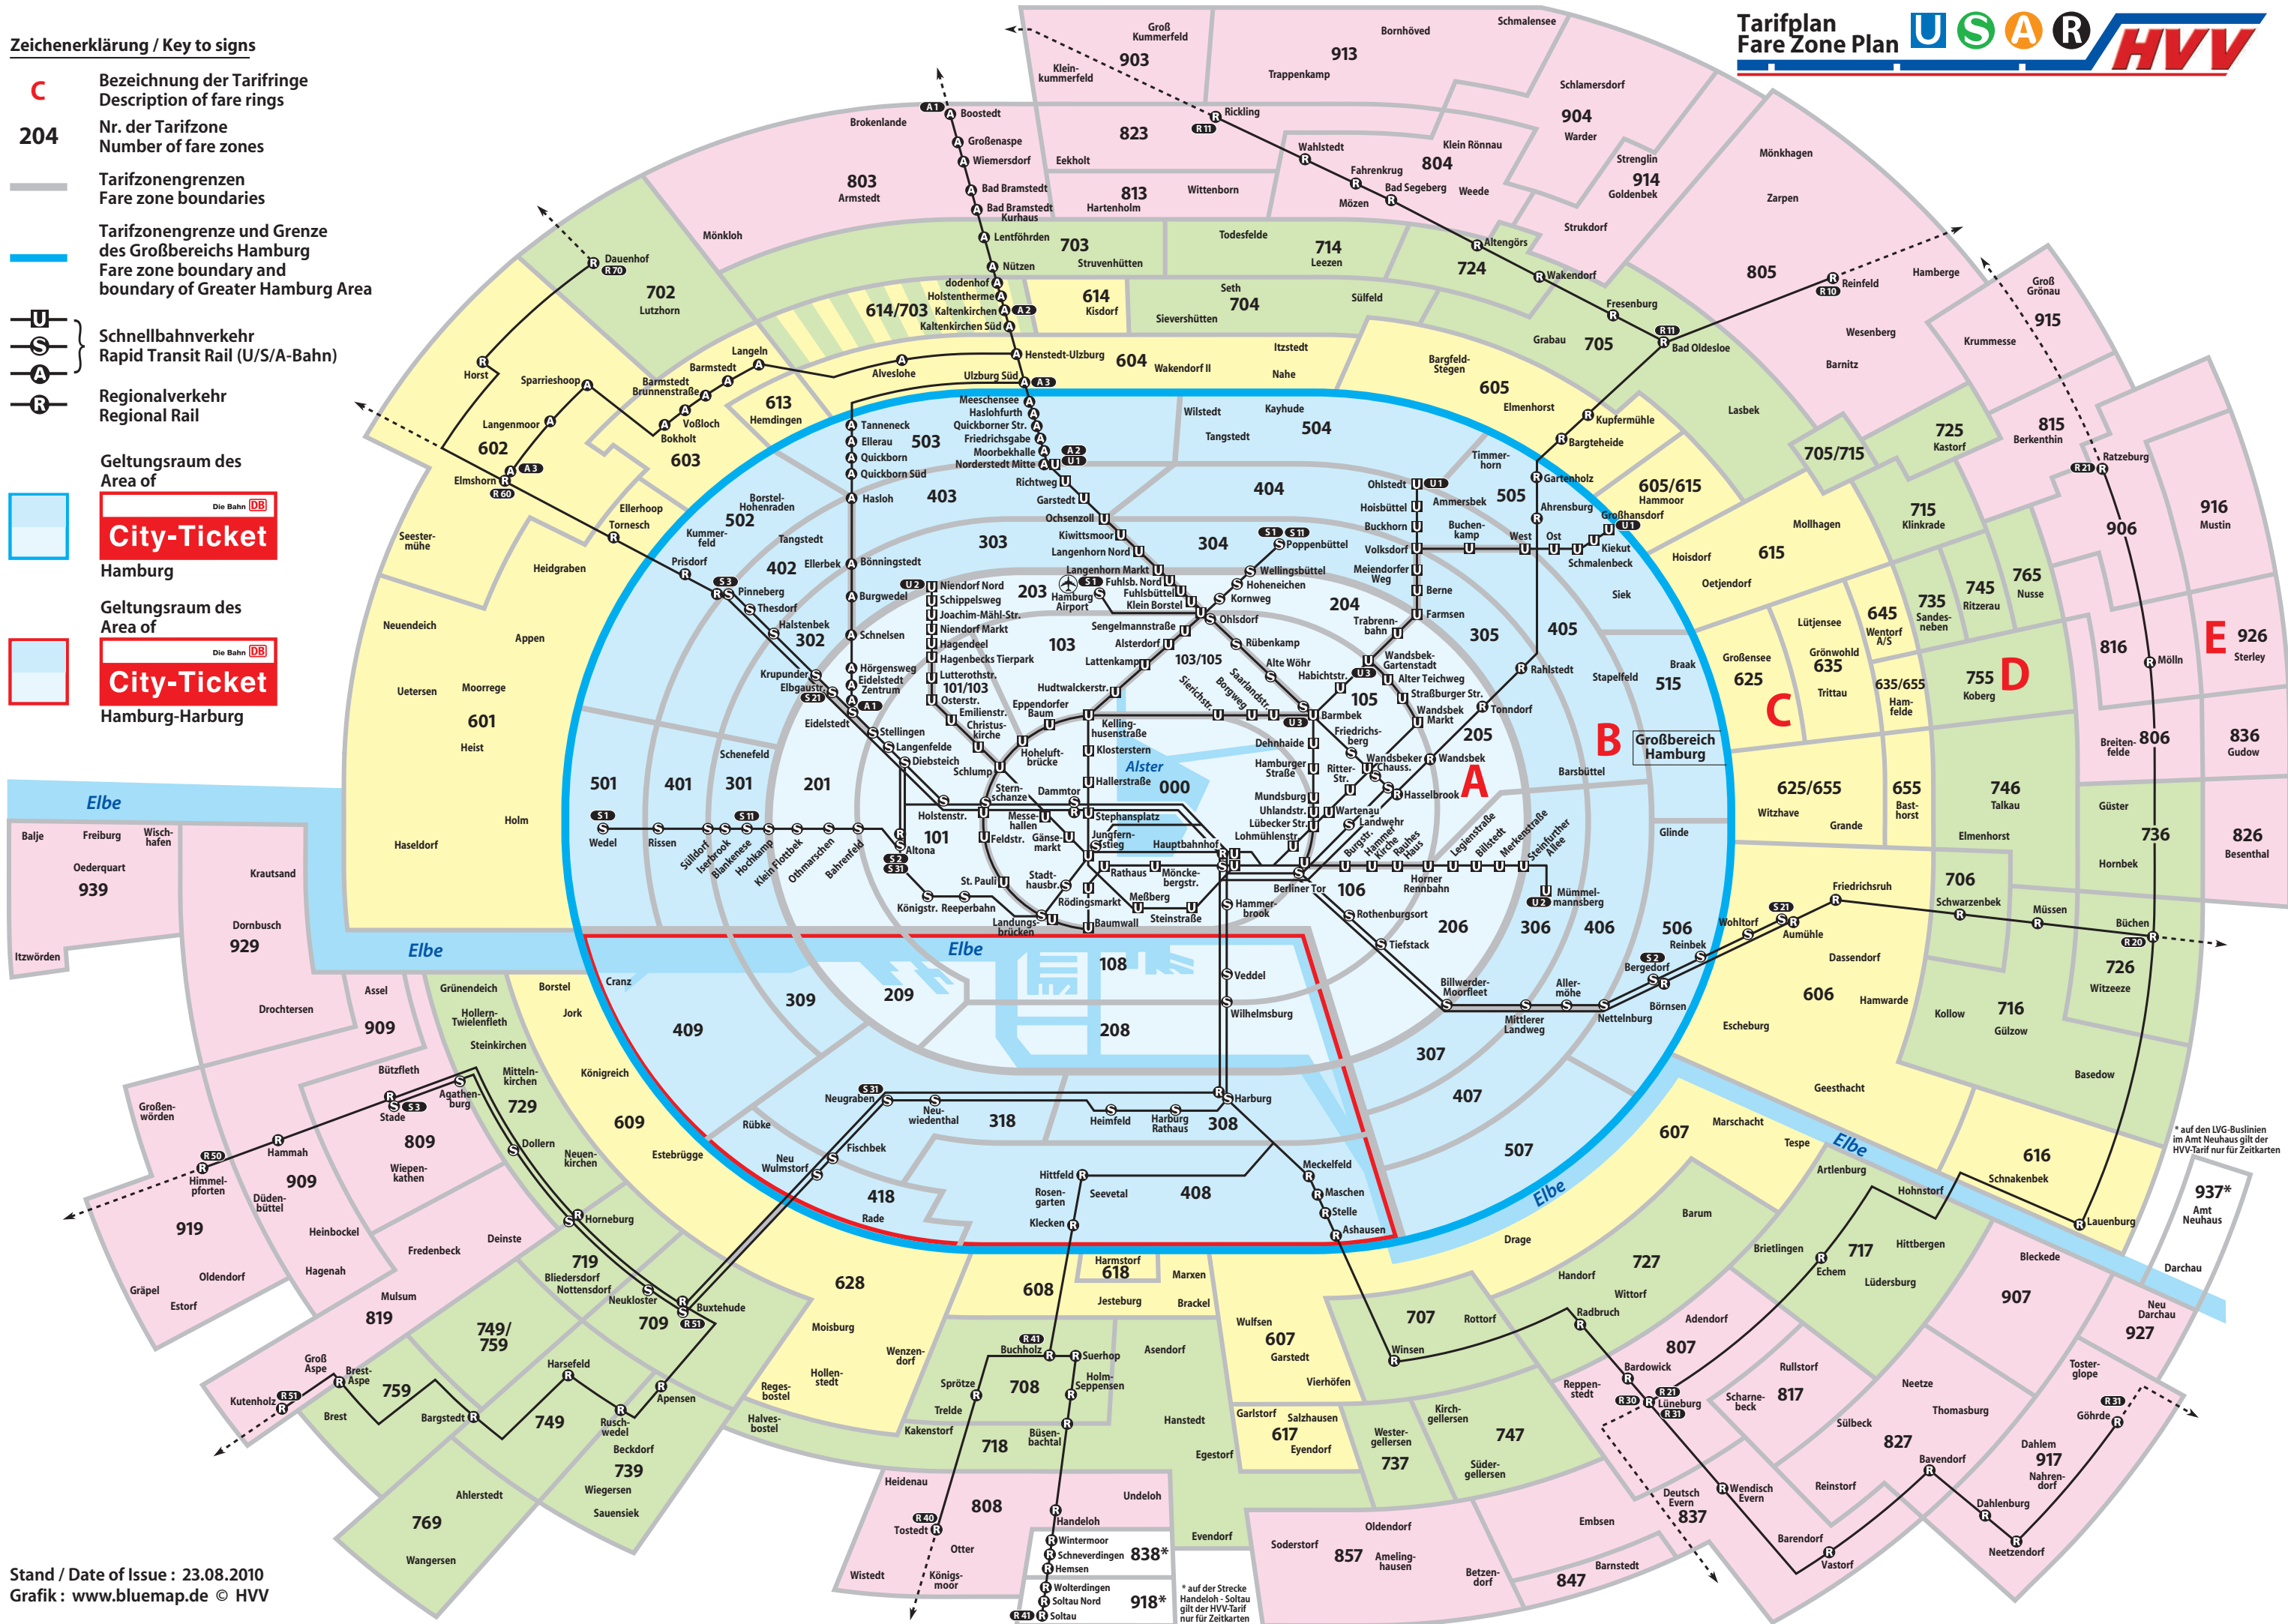

Zeichenerklärung / Key to signs

- **C** Bezeichnung der Tarifringe
  Description of fare rings
- **204** Nr. der Tarifzone
  Number of fare zones
- Tarifzongrenzen
  Fare zone boundaries
- Tarifzongrenze und Grenze des Großbereichs Hamburg
  Fare zone boundary and boundary of Greater Hamburg Area
- **U** Schnellbahnverkehr
  Rapid Transit Rail (U/S/A-Bahn)
- **S**
- **A**
- **R** Regionalverkehr
  Regional Rail
- Geltungsraum des Area of
  - **City-Ticket**
    Hamburg
  - **City-Ticket**
    Hamburg-Harburg