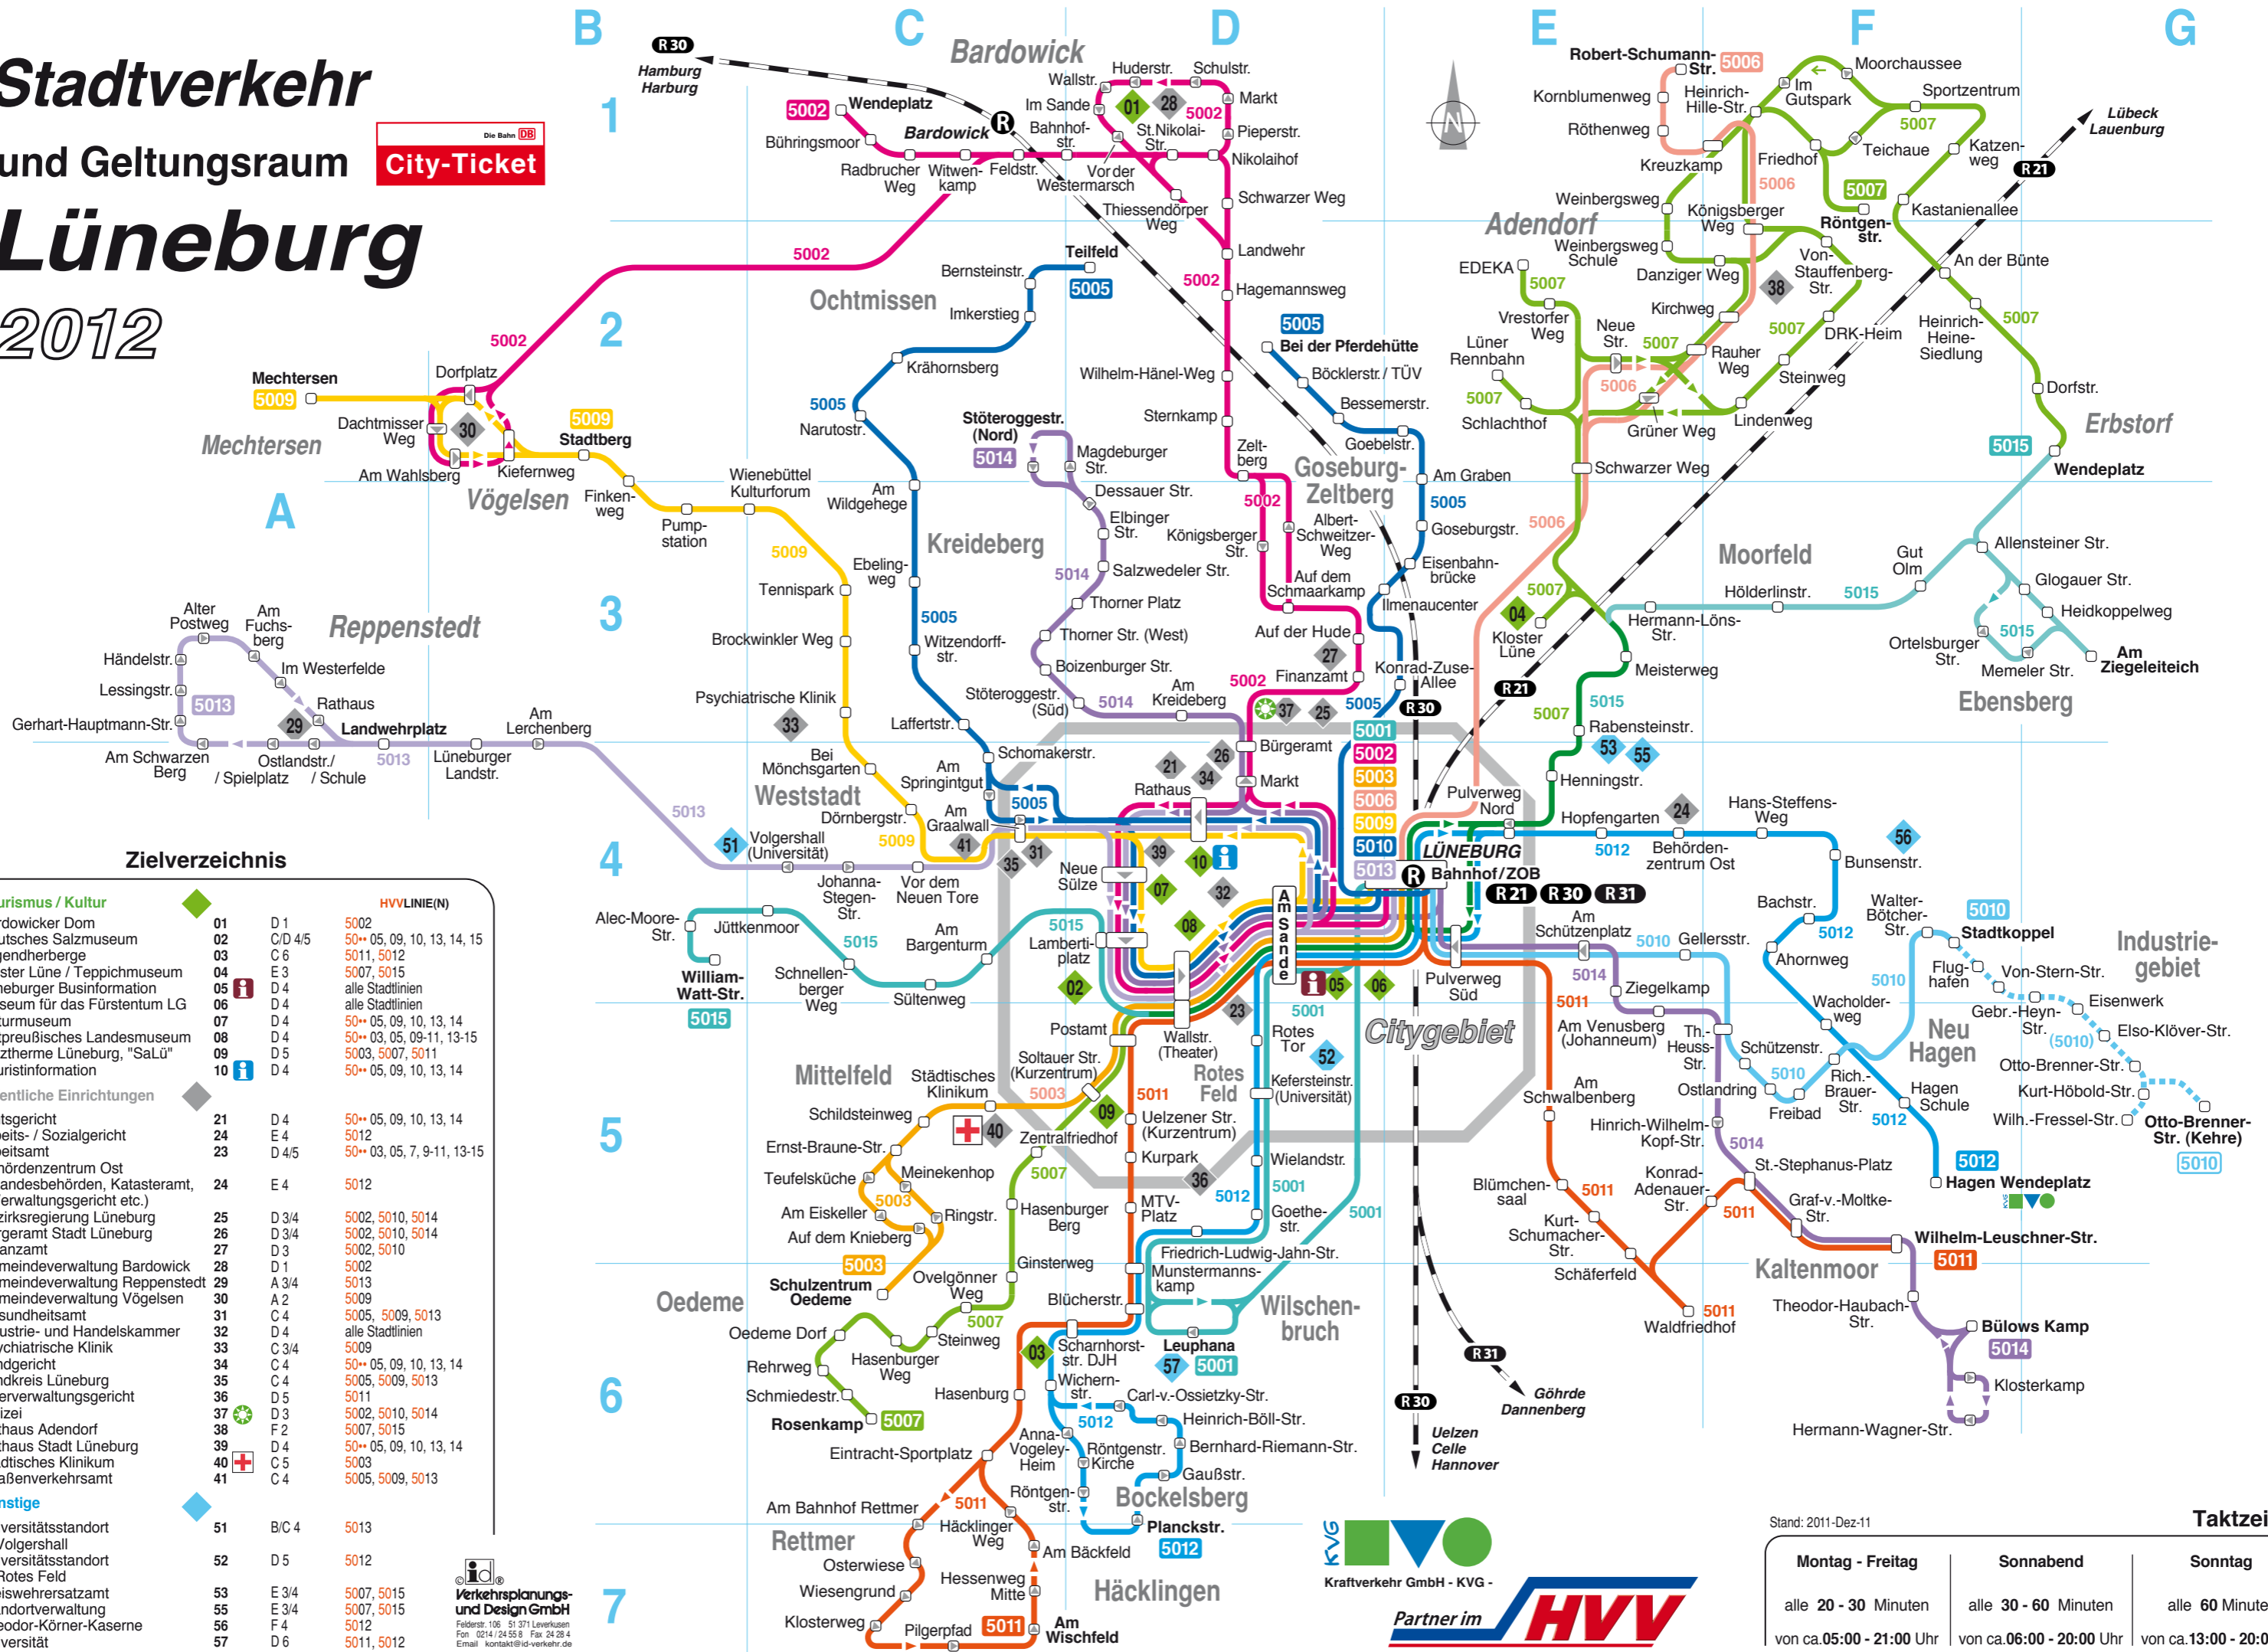

Stadtverkehr und Geltungsraum Lüneburg 2012

Zielverzeichnis

Tourismus / Kultur		HVVLINIE(N)	
Bardowicker Dom	01	D 1	5002
Deutsches Salzmuseum	02	C/D 4/5	50** 05, 09, 10, 13, 14, 15
Jugendherberge	03	C 6	5011, 5012
Kloster Lüne / Teppichmuseum	04	E 3	5007, 5015
Lüneburger Businformation	05	D 4	alle Stadtlinien
Museum für das Fürstentum LG	06	D 4	alle Stadtlinien
Naturmuseum	07	D 4	50** 05, 09, 10, 13, 14
Ostpreußisches Landesmuseum	08	D 4	50** 03, 05, 09-11, 13-15
Salztherme Lüneburg, "SaLü"	09	D 5	5003, 5007, 5011
Touristinformation	10	D 4	50** 05, 09, 10, 13, 14
Öffentliche Einrichtungen			
Amtsgericht	21	D 4	50** 05, 09, 10, 13, 14
Arbeits- / Sozialgericht	24	E 4	5012
Arbeitsamt	23	D 4/5	50** 03, 05, 7, 9-11, 13-15
Behördenzentrum Ost (Landesbehörden, Katasteramt, Verwaltungsgericht etc.)	24	E 4	5012
Bezirksregierung Lüneburg	25	D 3/4	5002, 5010, 5014
Bürgeramt Stadt Lüneburg	26	D 3/4	5002, 5010, 5014
Finanzamt	27	D 3	5002, 5010
Gemeindeverwaltung Bardowick	28	D 1	5002
Gemeindeverwaltung Reppenstedt	29	A 3/4	5013
Gemeindeverwaltung Vögelsen	30	A 2	5009
Gesundheitsamt	31	C 4	5005, 5009, 5013
Industrie- und Handelskammer	32	D 4	alle Stadtlinien
Psychiatrische Klinik	33	C 3/4	5009
Landgericht	34	C 4	50** 05, 09, 10, 13, 14
Landkreis Lüneburg	35	C 4	5005, 5009, 5013
Oberverwaltungsgericht	36	D 5	5011
Polizei	37	D 3	5002, 5010, 5014
Rathaus Adendorf	38	F 2	5007, 5015
Rathaus Stadt Lüneburg	39	D 4	50** 05, 09, 10, 13, 14
Städtisches Klinikum	40	C 5	5003
Straßenverkehrsamt	41	C 4	5005, 5009, 5013
Sonstige			
Universitätsstandort Volgershall	51	B/C 4	5013
Universitätsstandort Rotes Feld	52	D 5	5012
Kreiswehrratsamt Standortverwaltung	53	E 3/4	5007, 5015
Theodor-Körner-Kaserne	56	F 4	5012
Universität	57	D 6	5011, 5012

**Verkehrsplanungs-
und Design GmbH**
Felderstr. 106 51 371 Laverkusem
Fon 0214 / 24 55 6 Fax 24 28 4
Email kontakt@vd-verkehr.de

Stand: 2011-Dez-11

Taktzeiten		
Montag - Freitag	Sonnabend	Sonntag
alle 20 - 30 Minuten	alle 30 - 60 Minuten	alle 60 Minuten
von ca.05:00 - 21:00 Uhr	von ca.06:00 - 20:00 Uhr	von ca.13:00 - 20:00 Uhr