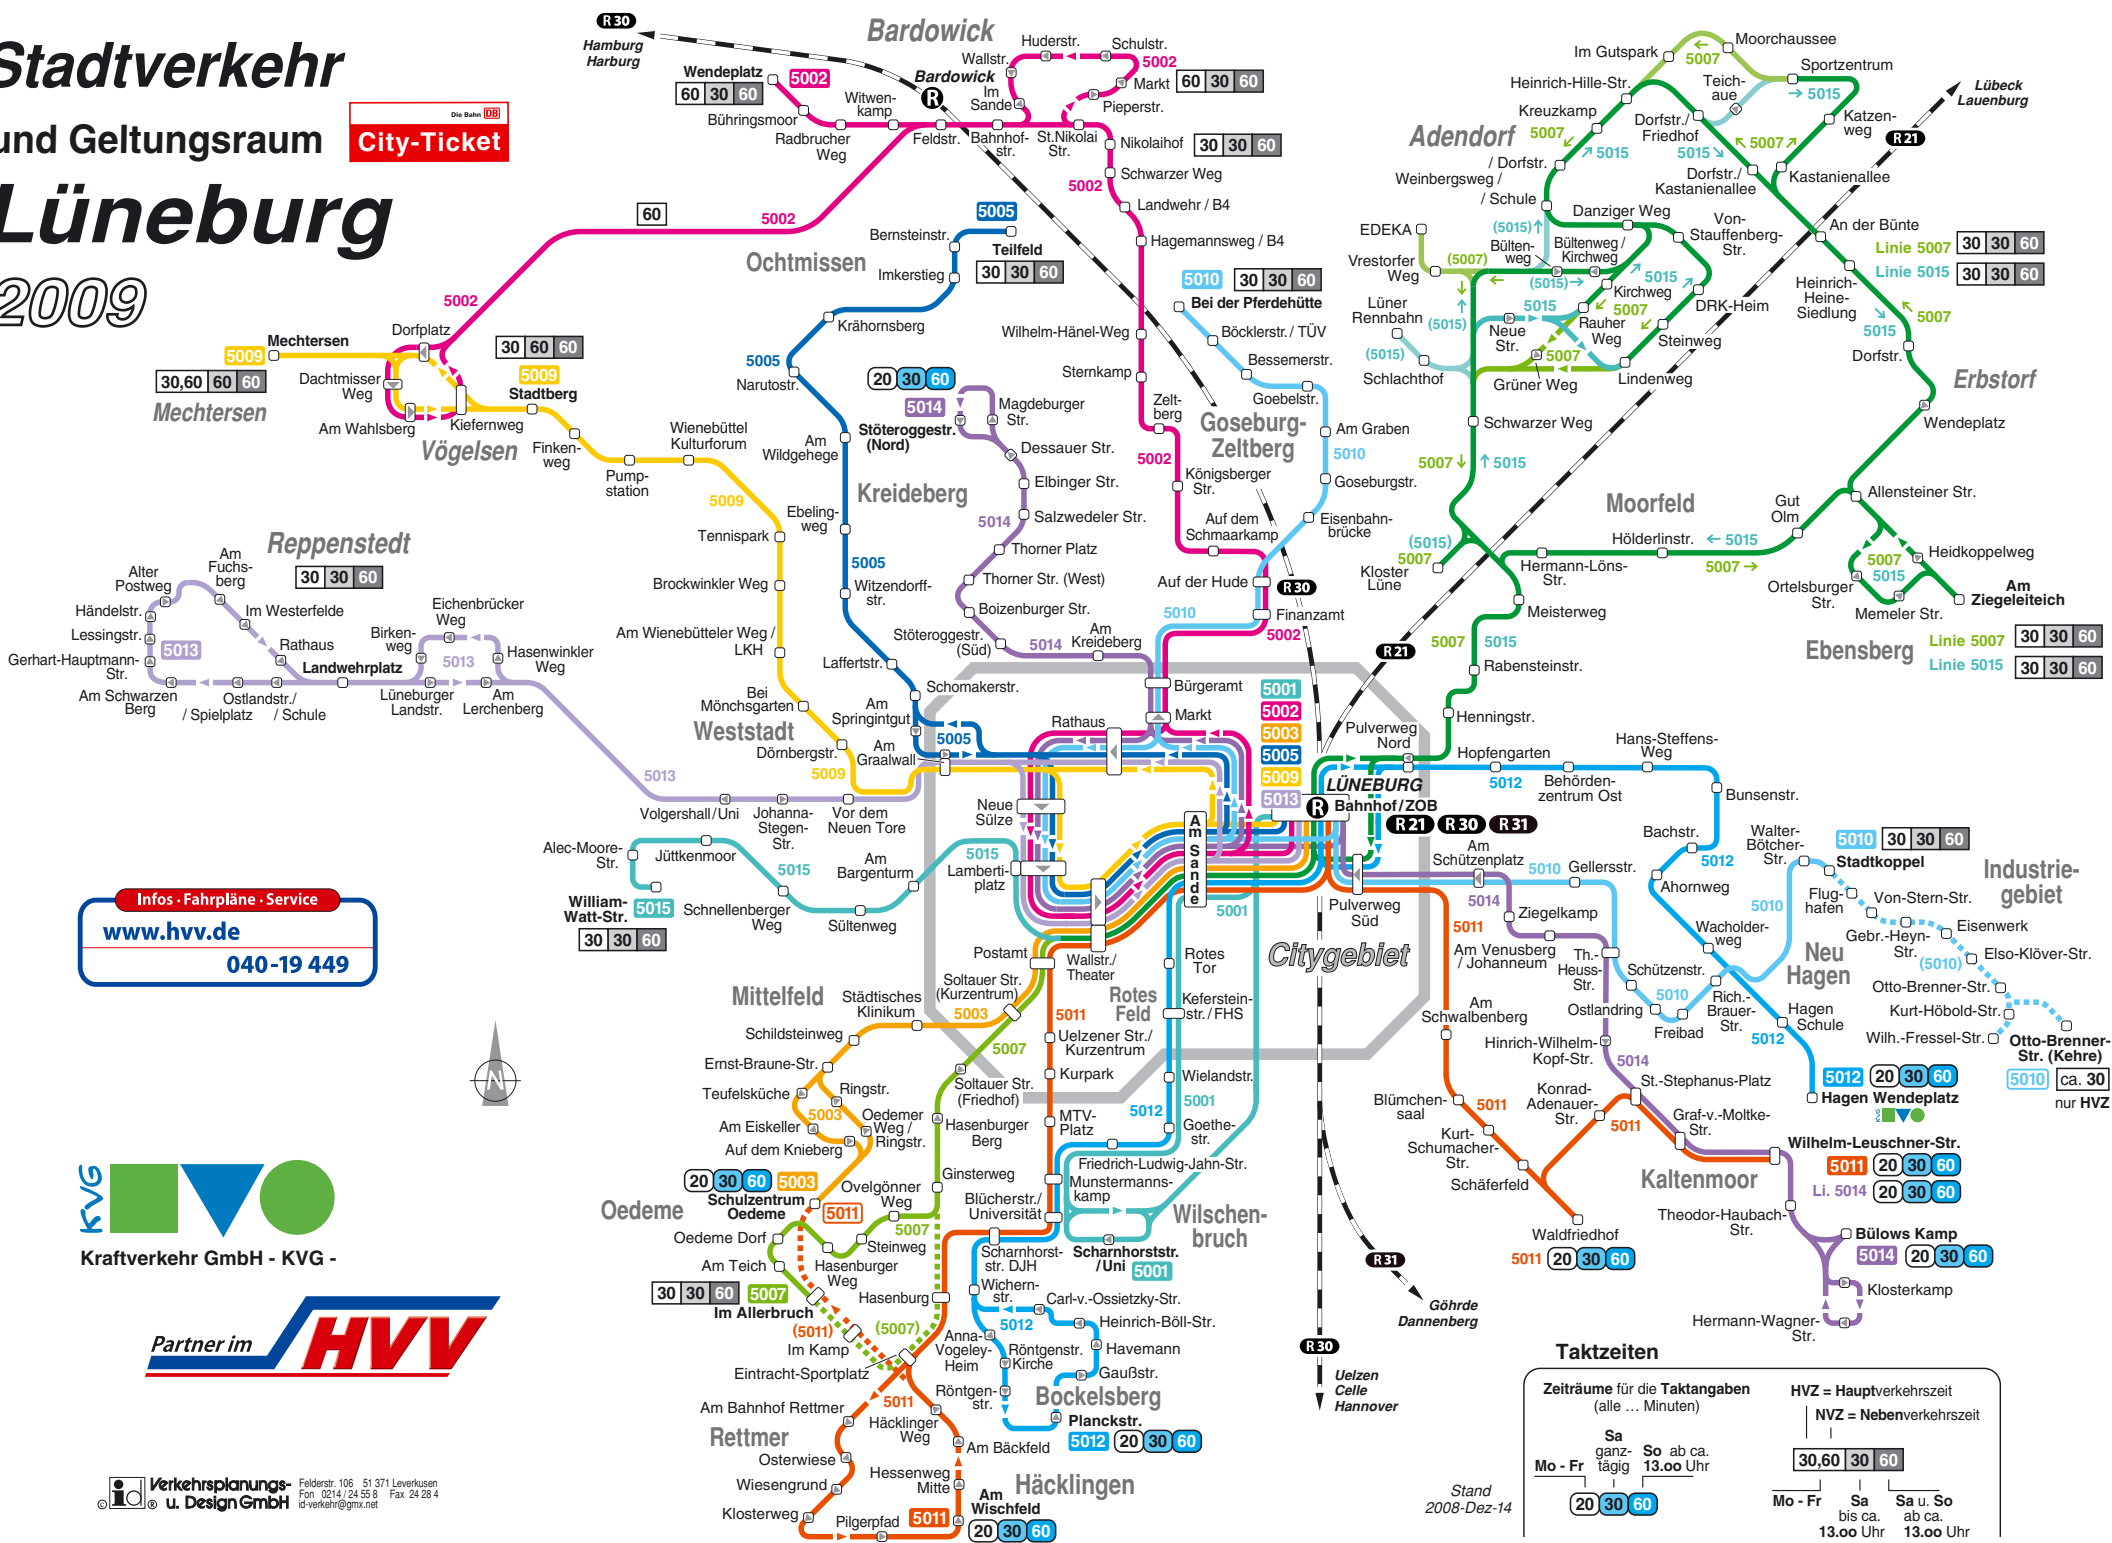

Stadtverkehr und Geltungsraum Lüneburg 2009

Die Bahn (DB)
City-Ticket

Infos · Fahrpläne · Service
www.hvv.de
040-19 449

KVG Kraftverkehr GmbH - KVG -

Partner im **HVV**

Verkehrsplanungs- u. Design GmbH
Feldstr. 106 51371 Leverkusen
Fon 0214 / 24 55 8 Fax 24 28 4
id-verkehr@gmx.net

Taktzeiten

Zeiträume für die Taktangaben (alle ... Minuten)

Mo - Fr	Sa ganz-tägig	So ab ca. 13.00 Uhr
20	30	60

Stand 2008-Dez-14

Mo - Fr	Sa bis ca. 13.00 Uhr	Sa u. So ab ca. 13.00 Uhr
30,60	30	60

HVZ = Hauptverkehrszeit
NVZ = Nebenverkehrszeit